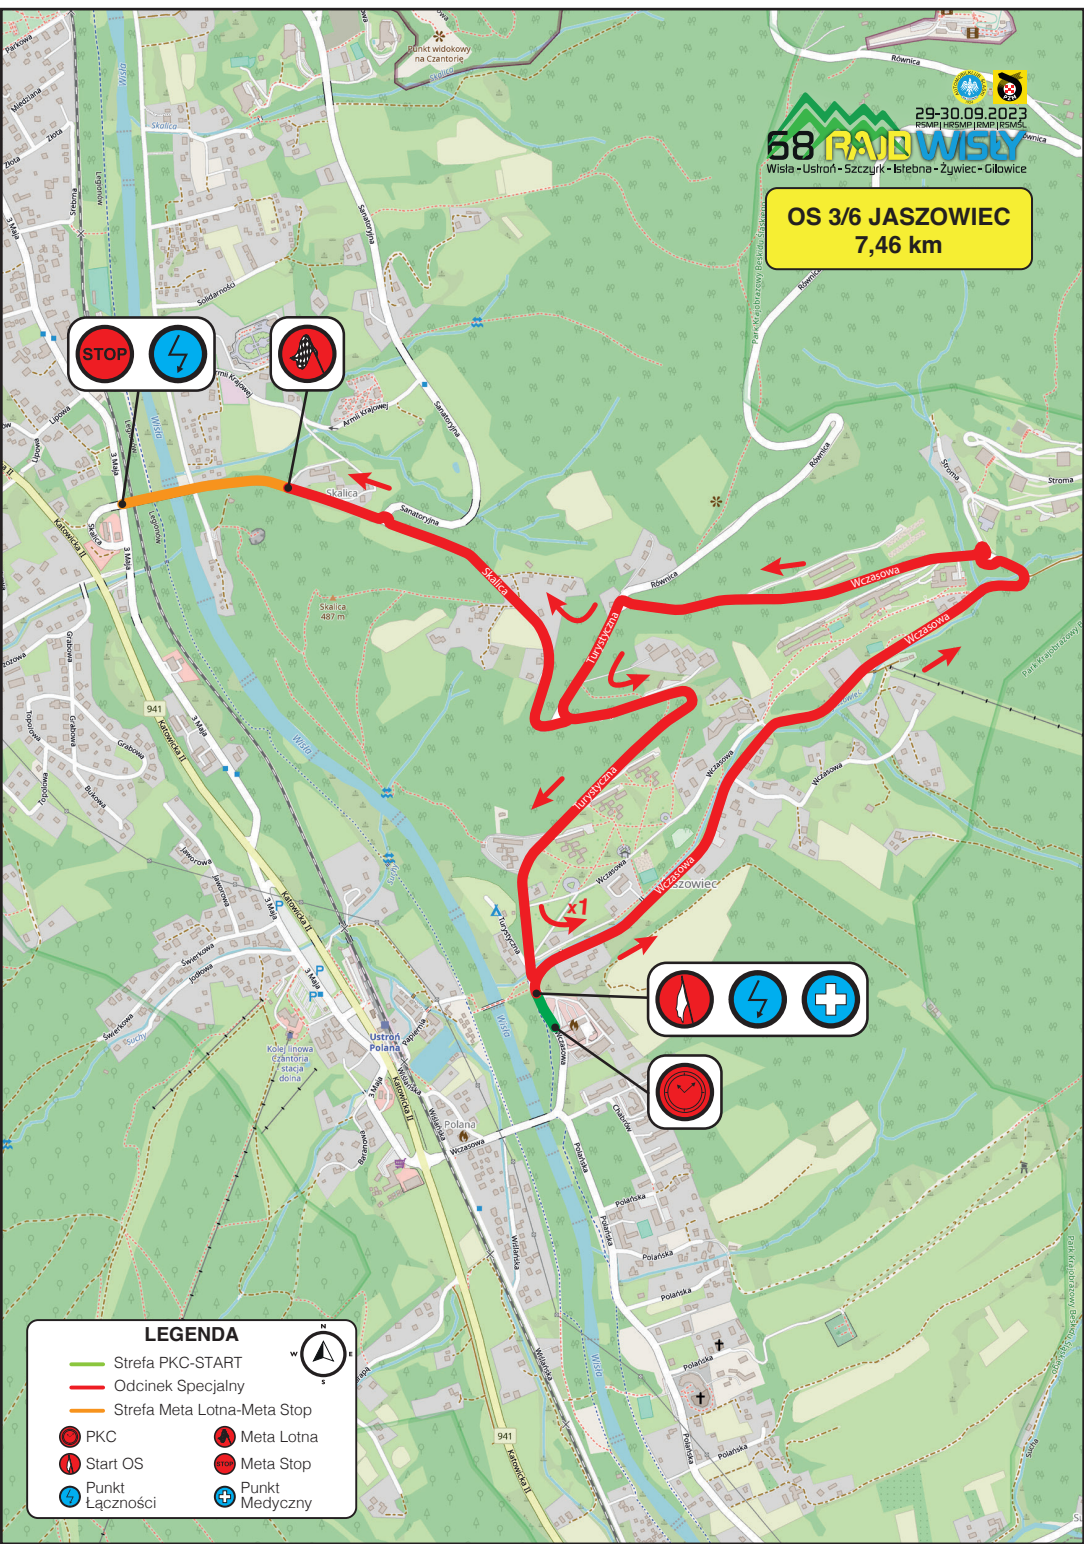

OS 3/6 JASZOWIEC
7,46 km

LEGENDA

- Strefa PKC-START
- Odcinek Specjalny
- Strefa Meta Lotna-Meta Stop
- PKC
- Start OS
- Meta Lotna
- Meta Stop
- Punkt Łączności
- Punkt Medyczny