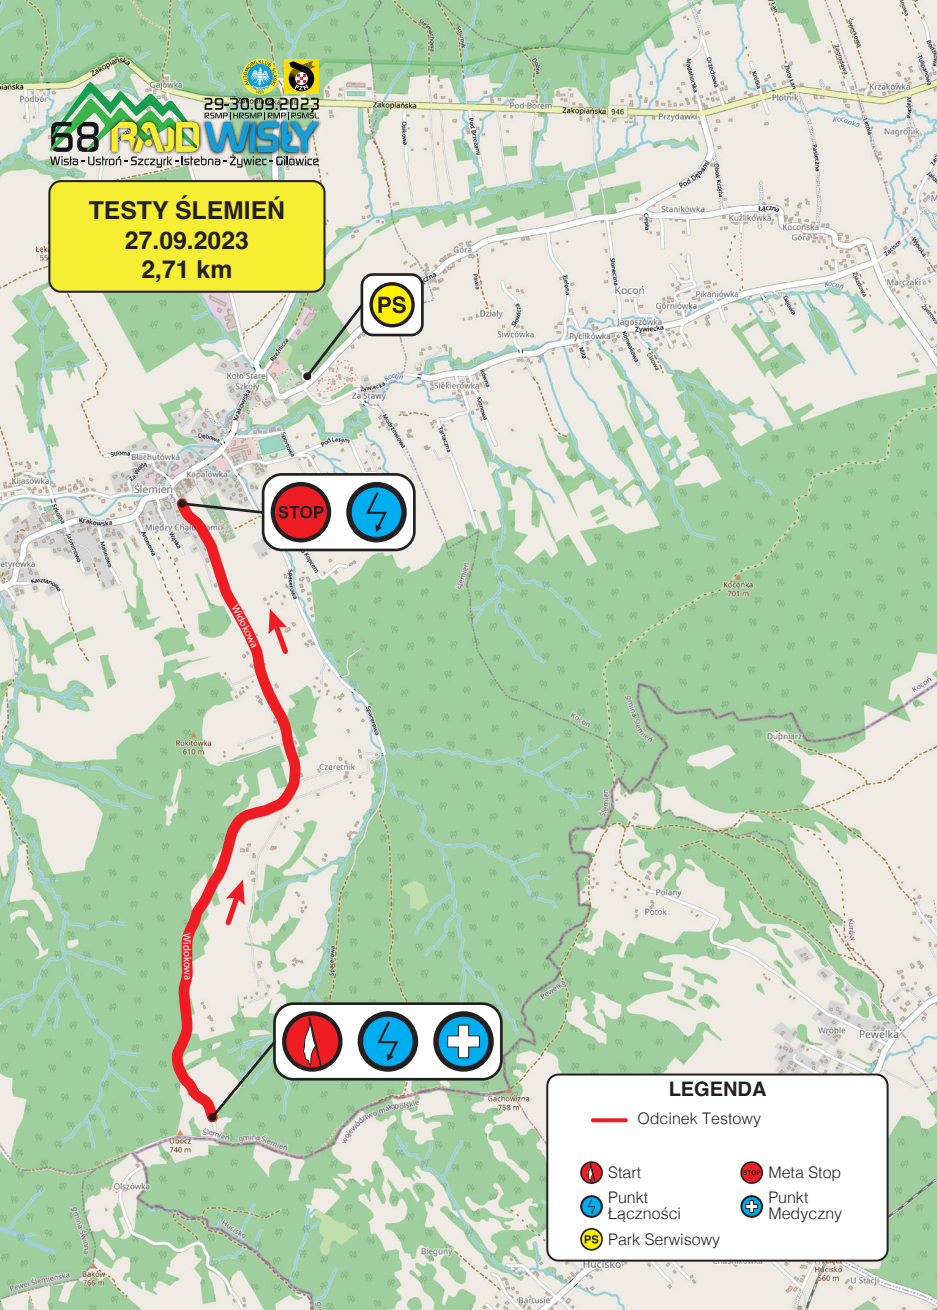

TESTY ŚLEMIEŃ
27.09.2023
2,71 km

LEGENDA

- Odcinek Testowy
- Start
- Punkt Łączności
- Park Serwisowy
- Meta Stop
- Punkt Medyczny